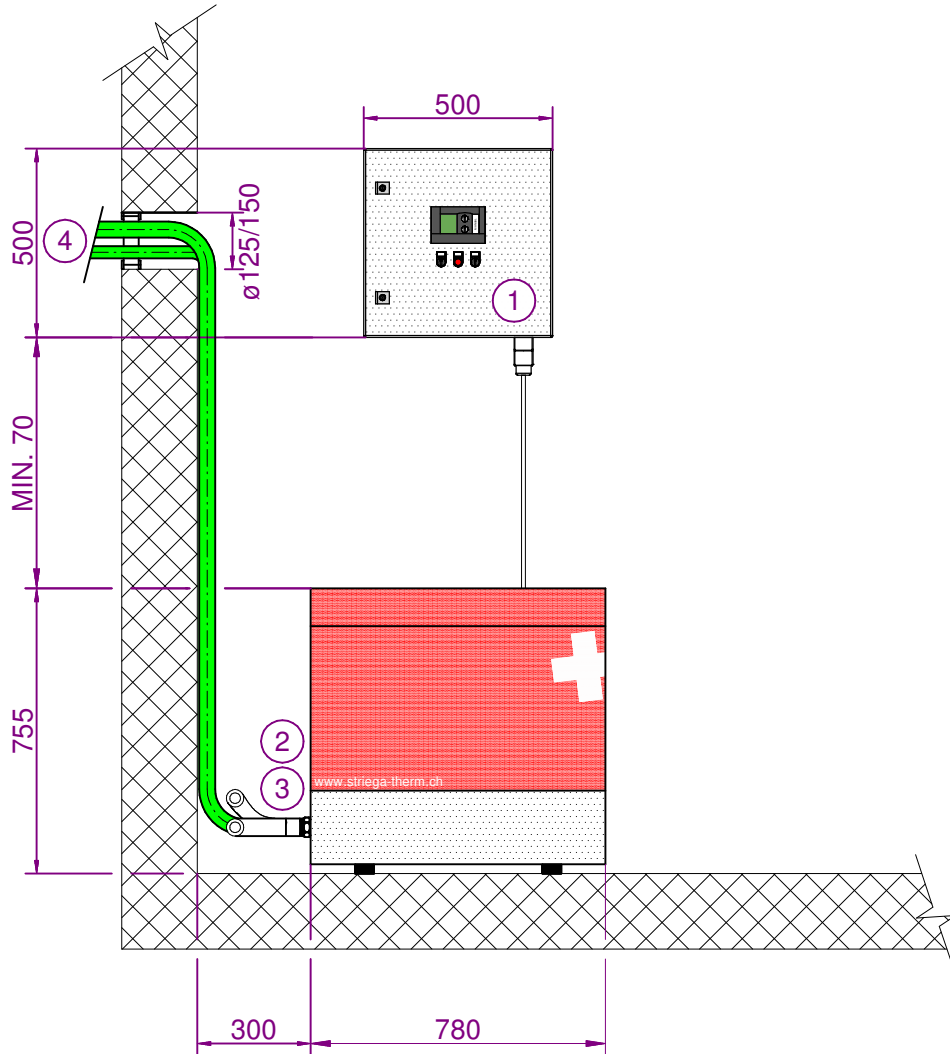

# ANSICHT A-A

## LEGENDE

- ① STANDORT SCHALTSCHRANK FREI WÄHLBAR  
KABELLÄNGE: 4.5 m
- ② VORLAUF HEIZUNG
- ③ RÜCKLAUF HEIZUNG
- ④ SPLIT-LEITUNGEN + ELEKTRO  
ZUM AUSSENGERÄT

ALLE MASSANGABEN IN mm