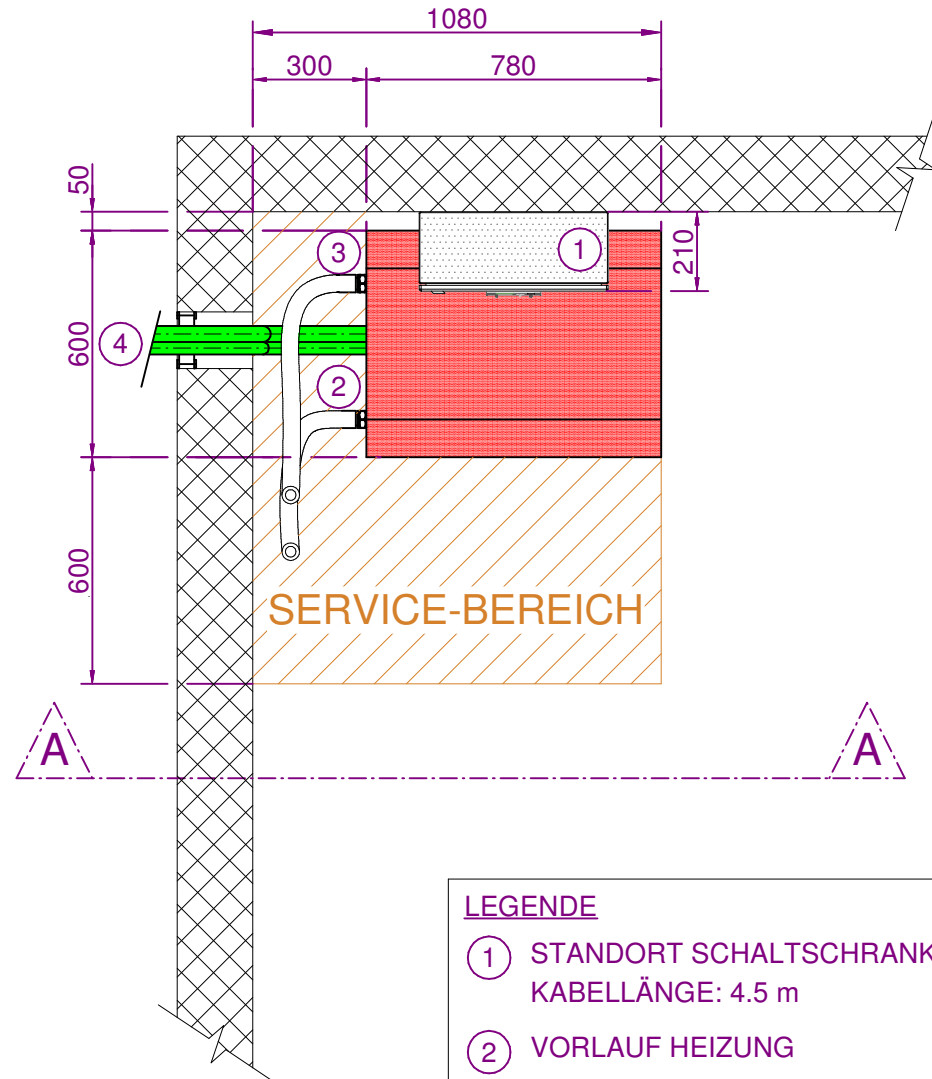

# ANSICHT A-A

# GRUNDRISS

## LEGENDE

- ① STANDORT SCHALTSCHRANK FREI WÄHLBAR  
KABELLÄNGE: 4.5 m
- ② VORLAUF HEIZUNG
- ③ RÜCKLAUF HEIZUNG
- ④ SPLIT-LEITUNGEN + ELEKTRO  
ZUM AUSSENGERÄT

ALLE MASSANGABEN IN mm